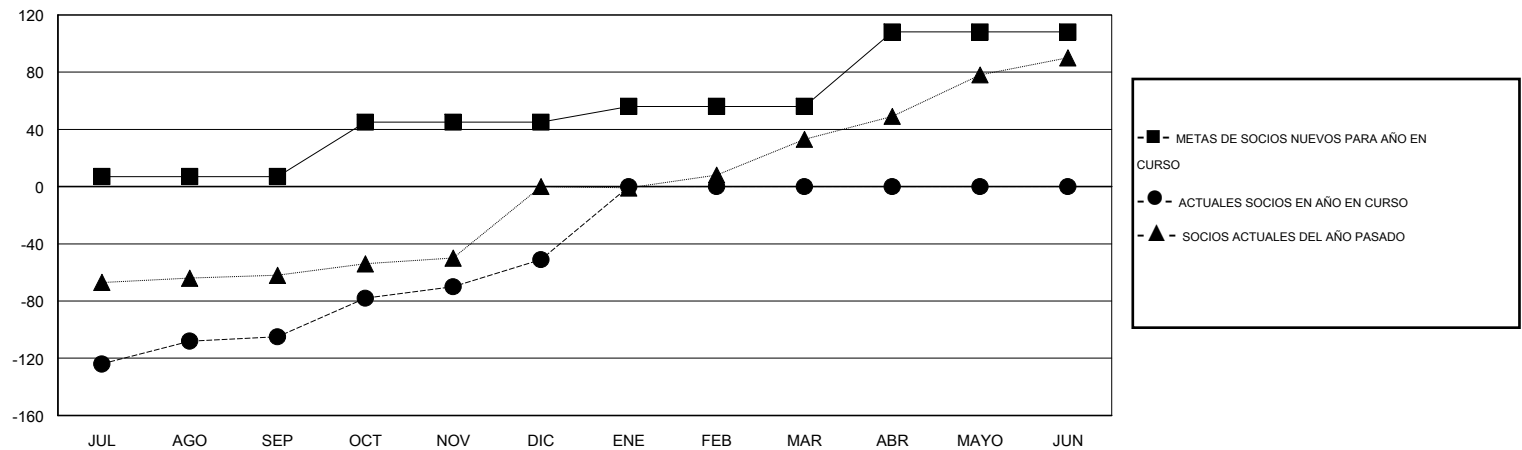

MONTHLY MEMBERSHIP PROGRESS REPORT

District E 2

Results as of: 12/31/2015

GMT: Jaime García Cepeda

UBICACIÓN VENEZUELA

GMT DE AE 3

Clubes					socios				
RESULTADOS DE 2015-2016					RESULTADOS DE 2015-2016				
TRIMESTRE	META DE CLUBES NUEVOS	NUEVOS CLUBES	CLUBES DADOS DE BAJA	GANANCIA/PÉRDIDA NETA	TRIMESTRE	META DE SOCIOS NUEVOS	SOCIOS FUNDADORES Y NUEVOS SOCIOS AÑADIDOS	SOCIOS DADOS DE BAJA	GANANCIA/PÉRDIDA NETA
JUL/AGO/SEP	1	1	0	1	JUL/AGO/SEP	7	63	168	-105
OCT/NOV/DIC	1	1	0	1	OCT/NOV/DIC	38	65	11	54
ENE/FEB/MAR	1	0	0	0	ENE/FEB/MAR	11	0	0	0
ABR/MAYO/JUN	1	0	0	0	ABR/MAYO/JUN	52	0	0	0

METAS Y CIFRA ACUMULATIVA DE CLUBES NUEVOS

METAS Y CIFRA ACUMULATIVA DE SOCIOS

CLUBES DADOS DE BAJA: 0	21 CLUBS OF 54 AÑADIERON 1 O MÁS SOCIOS NUEVOS	<u>DISTRIBUCIÓN POR SEXO</u>
<u>SOCIOS DADOS DE BAJA</u>	CLIC AQUÍ PARA DATOS DE SALUD DE CLUB	MASCULINO 565 (40.91%)
FALLECIDOS 9		FEMENINO 816 (59.09%)
CLUB CANCELADO 0		SOCIOS EN UNIDAD FAMILIAR 598
OTRO 170		CABEZA DE FAMILIA 220
TOTAL 179		NO ES CABEZA DE FAMILIA 378