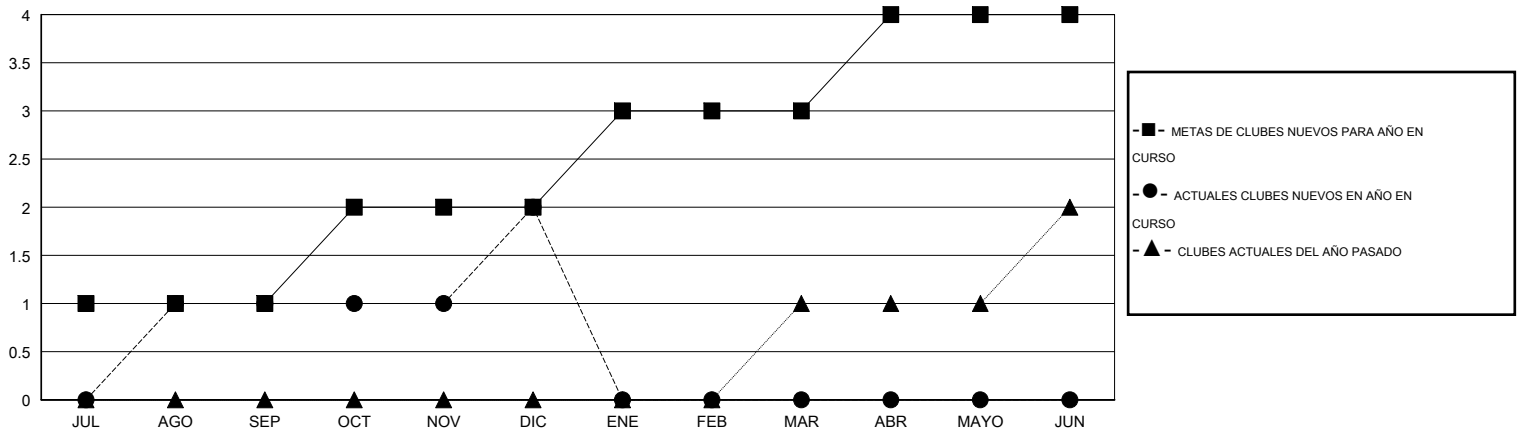

MONTHLY MEMBERSHIP PROGRESS REPORT

District E 2

Results as of: 12/31/2015

GMT: Jaime García Cepeda

UBICACIÓN VENEZUELA

GMT DE AE 3

Clubes					socios				
RESULTADOS DE 2015-2016					RESULTADOS DE 2015-2016				
TRIMESTRE	META DE CLUBES NUEVOS	NUEVOS CLUBES	CLUBES DADOS DE BAJA	GANANCIA/PÉRDIDA NETA	TRIMESTRE	META DE SOCIOS NUEVOS	SOCIOS FUNDADORES Y NUEVOS SOCIOS AÑADIDOS	SOCIOS DADOS DE BAJA	GANANCIA/PÉRDIDA NETA
JUL/AGO/SEP	1	1	0	1	JUL/AGO/SEP	7	63	168	-105
OCT/NOV/DIC	1	1	0	1	OCT/NOV/DIC	38	65	11	54
ENE/FEB/MAR	1	0	0	0	ENE/FEB/MAR	11	0	0	0
ABR/MAYO/JUN	1	0	0	0	ABR/MAYO/JUN	52	0	0	0

METAS Y CIFRA ACUMULATIVA DE CLUBES NUEVOS

METAS Y CIFRA ACUMULATIVA DE SOCIOS

CLUBES DADOS DE BAJA: 0	21 CLUBS OF 54 AÑADIERON 1 O MÁS SOCIOS NUEVOS	<u>DISTRIBUCIÓN POR SEXO</u>
<u>SOCIOS DADOS DE BAJA</u>	CLIC AQUÍ PARA DATOS DE SALUD DE CLUB	MASCULINO 565 (40.91%)
FALLECIDOS 9		FEMENINO 816 (59.09%)
CLUB CANCELADO 0		SOCIOS EN UNIDAD FAMILIAR 598
OTRO 170		CABEZA DE FAMILIA 220
TOTAL 179		NO ES CABEZA DE FAMILIA 378